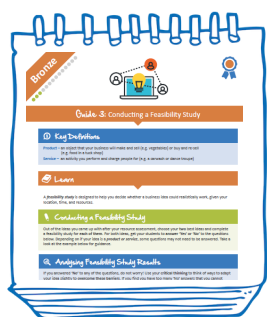

¿QUÉ ES EL CONCURSO ESCUELA EMPRENDEDORA?

El Concurso Escuela Emprendedora es un programa educativo gratuito que enseña habilidades emprendedoras para la vida. Apoya a docentes y estudiantes en la planificación y puesta en marcha de empresas escolares REALES.

¡Te estaremos apoyando a lo largo del camino, desde la generación de una idea de negocio y creación de un plan de negocio hasta la puesta en marcha de una empresa escolar!

NUESTROS MATERIALES EDUCATIVOS INCLUYEN

GUÍAS EDUCATIVAS